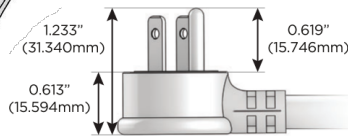

## AC POWER & DATA CONNECTIVITY SOLUTION

M-POWER-5TW-AMAH12-WATP

Specs:

**Modules/Ports:**

- A** Tamper Resistant AC Receptacle
- M** Double USB-A (Fast Charging Ports - 18W)
- H** HDMI
- 12** RJ 12

**A M H 12**