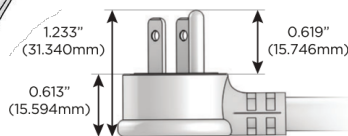

## AC POWER & DATA CONNECTIVITY SOLUTION

M-POWER-5TW-AMAH12-BZTP

Specs:

**Modules/Ports:**

- A** Tamper Resistant AC Receptacle
- M** Double USB-A (Fast Charging Ports - 18W)
- H** HDMI
- 12** RJ 12

**A M H 12**