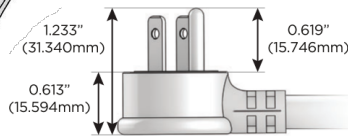

## AC POWER & DATA CONNECTIVITY SOLUTION

M-POWER-5TW-AMAH12-BZ4TP

Specs:

**Modules/Ports:**

- A** Tamper Resistant AC Receptacle
- M** Double USB-A (Fast Charging Ports - 18W)
- H** HDMI
- 12** RJ 12

**A M H 12**