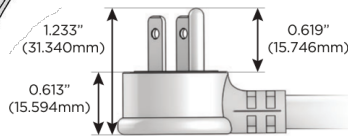

## AC POWER & DATA CONNECTIVITY SOLUTION

M-POWER-5TW-AMAH12-BR4TP

Specs:

**Modules/Ports:**

- A** Tamper Resistant AC Receptacle
- M** Double USB-A (Fast Charging Ports - 18W)
- H** HDMI
- 12** RJ 12

**A M H 12**