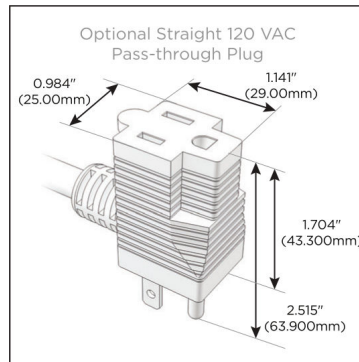

M-POWER-5T

AC POWER & DATA CONNECTIVITY SOLUTION

M-POWER-5TW-AAA612-CRATP

Specs:

Modules/Ports:

- **A** Tamper Resistant AC Receptacle
- **6** CAT 6
- **12** RJ 12

A 6 12