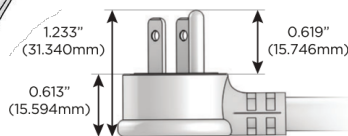

## AC POWER & DATA CONNECTIVITY SOLUTION

M-POWER-5TT2-AMAH12-T2ATP

Specs:

**Modules/Ports:**

- A** Tamper Resistant AC Receptacle
- M** Double USB-A (Fast Charging Ports - 18W)
- H** HDMI
- 12** RJ 12

**A M H 12**