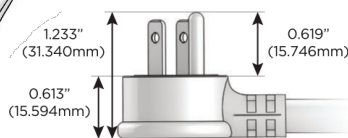

## AC POWER & DATA CONNECTIVITY SOLUTION

M-POWER-5T-AMAH12-BZ5ATP

Specs:

**Modules/Ports:**

- A** Tamper Resistant AC Receptacle
- M** Double USB-A (Fast Charging Ports - 18W)
- H** HDMI
- 12** RJ 12

**A M H 12**