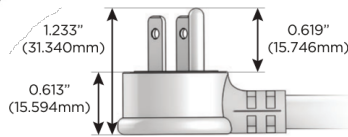

M-POWER-5T

AC POWER & DATA CONNECTIVITY SOLUTION

M-POWER-5TW-AMAH12-CRAB

Specs:

Modules/Ports:

- **A** Tamper Resistant AC Receptacle
- **M** Double USB-A (Fast Charging Ports - 18W)
- **H** HDMI
- **12** RJ 12

A M H 12