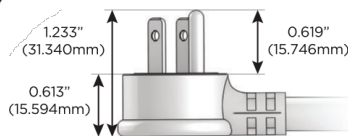

M-POWER-5T

AC POWER & DATA CONNECTIVITY SOLUTION

M-POWER-5TW-AMAH12-BZ5AB

Specs:

Modules/Ports:

- A** Tamper Resistant AC Receptacle
- M** Double USB-A (Fast Charging Ports - 18W)
- H** HDMI
- 12** RJ 12

A M H 12