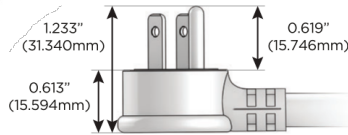

M-POWER-5T

AC POWER & DATA CONNECTIVITY SOLUTION

M-POWER-5TW-AEAH12-BAB

Specs:

Modules/Ports:

- **A** Tamper Resistant AC Receptacle
- **E** USB-A & USB-C (20W)
- **H** HDMI
- **12** RJ 12

A E H 12