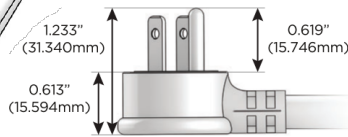

M-POWER-4T

AC POWER & DATA CONNECTIVITY SOLUTION

M-POWER-4TW-AE612-CRATP

Specs:

Modules/Ports:

- **A** Tamper Resistant AC Receptacle
- **E** USB-A & USB-C (20W)
- **6** CAT 6
- **12** RJ 12

A E 6 12