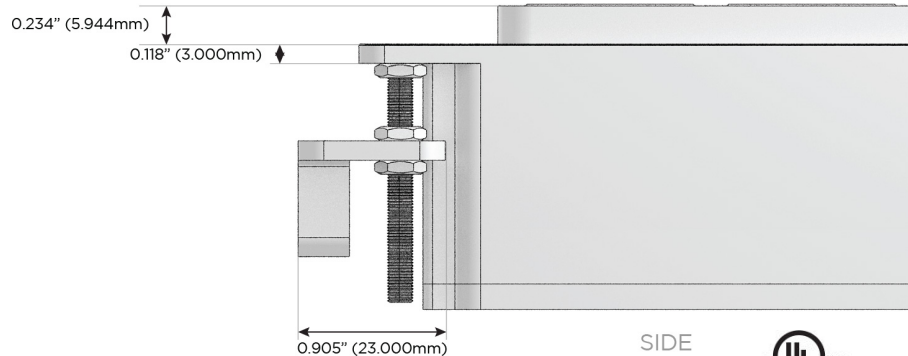

M-POWER-4T

AC POWER & DATA CONNECTIVITY SOLUTION

M-POWER-4TRZ-AEAH-RZAB

Specs:

Modules/Ports:

- A** Tamper Resistant AC Receptacle
- E** USB-A & USB-C (20W)
- H** HDMI

A E H

TOP