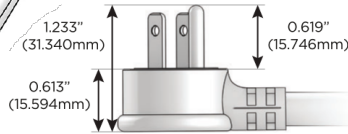

M-POWER-4T

AC POWER & DATA CONNECTIVITY SOLUTION

M-POWER-4TRZ-AEAH-RZAB

Specs:

Modules/Ports:

- A** Tamper Resistant AC Receptacle
- E** USB-A & USB-C (20W)
- H** HDMI

A E H

TOP