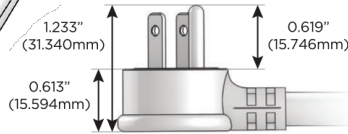

sales@mormax.com

mormax.com

Specs:

**Modules/Ports:**

- A** Tamper Resistant AC Receptacle
- E** USB-A & USB-C (20W)
- X** Switched AC

**A E X**

TOP