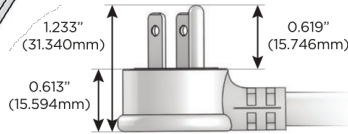

8 Westchester Plaza

Elmsford, NY 10523

914-699-0101

sales@mormax.com

mormax.com

X M

TOP