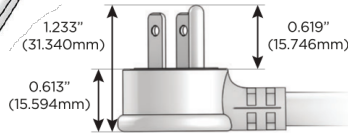

8 Westchester Plaza

Elmsford, NY 10523

914-699-0101

sales@mormax.com

mormax.com

R A 6

TOP

SIDE