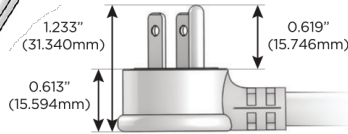

8 Westchester Plaza

Elmsford, NY 10523

914-699-0101

sales@mormax.com

mormax.com

A M

TOP

SIDE