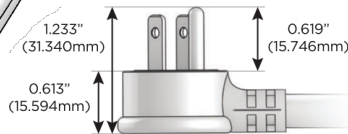

sales@mormax.com

mormax.com

Specs:

**Modules/Ports:**

- A** Tamper Resistant AC Receptacle
- E** USB-A & USB-C (20W)
- X** Switched AC

**A E X**

TOP