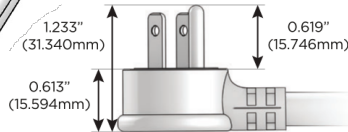

sales@mormax.com

mormax.com

Specs:

**Modules/Ports:**

- A** Tamper Resistant AC Receptacle
- E** USB-A & USB-C (20W)
- X** Switched AC

**A E X**

TOP