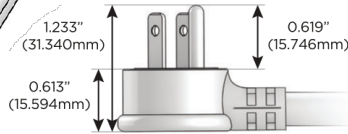

sales@mormax.com

mormax.com

Specs:

**Modules/Ports:**

- A** Tamper Resistant AC Receptacle
- E** USB-A & USB-C (20W)
- S** USB-C (25W High Speed Charging Port)

**A E S**

TOP