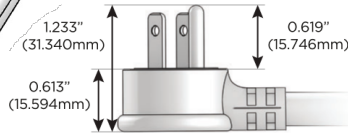

sales@mormax.com

mormax.com

Specs:

**Modules/Ports:**

- A** Tamper Resistant AC Receptacle
- E** USB-A & USB-C (20W)
- R** Switched AC (Rocker Switch)

**A E R**

TOP