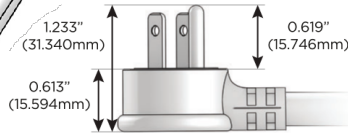

sales@mormax.com

mormax.com

Specs:

**Modules/Ports:**

**E** USB-A & USB-C (20W)

**S** USB-C (25W High Speed Charging Port)

TOP