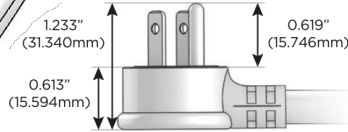

8 Westchester Plaza

Elmsford, NY 10523

914-699-0101

sales@mormax.com

mormax.com

M X

TOP