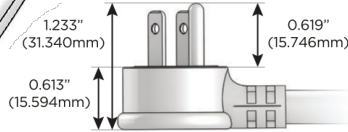

8 Westchester Plaza

Elmsford, NY 10523

914-699-0101

sales@mormax.com

mormax.com

M X

TOP

SIDE