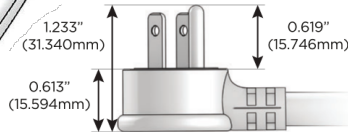

8 Westchester Plaza

Elmsford, NY 10523

914-699-0101

sales@mormax.com

mormax.com

M X

TOP